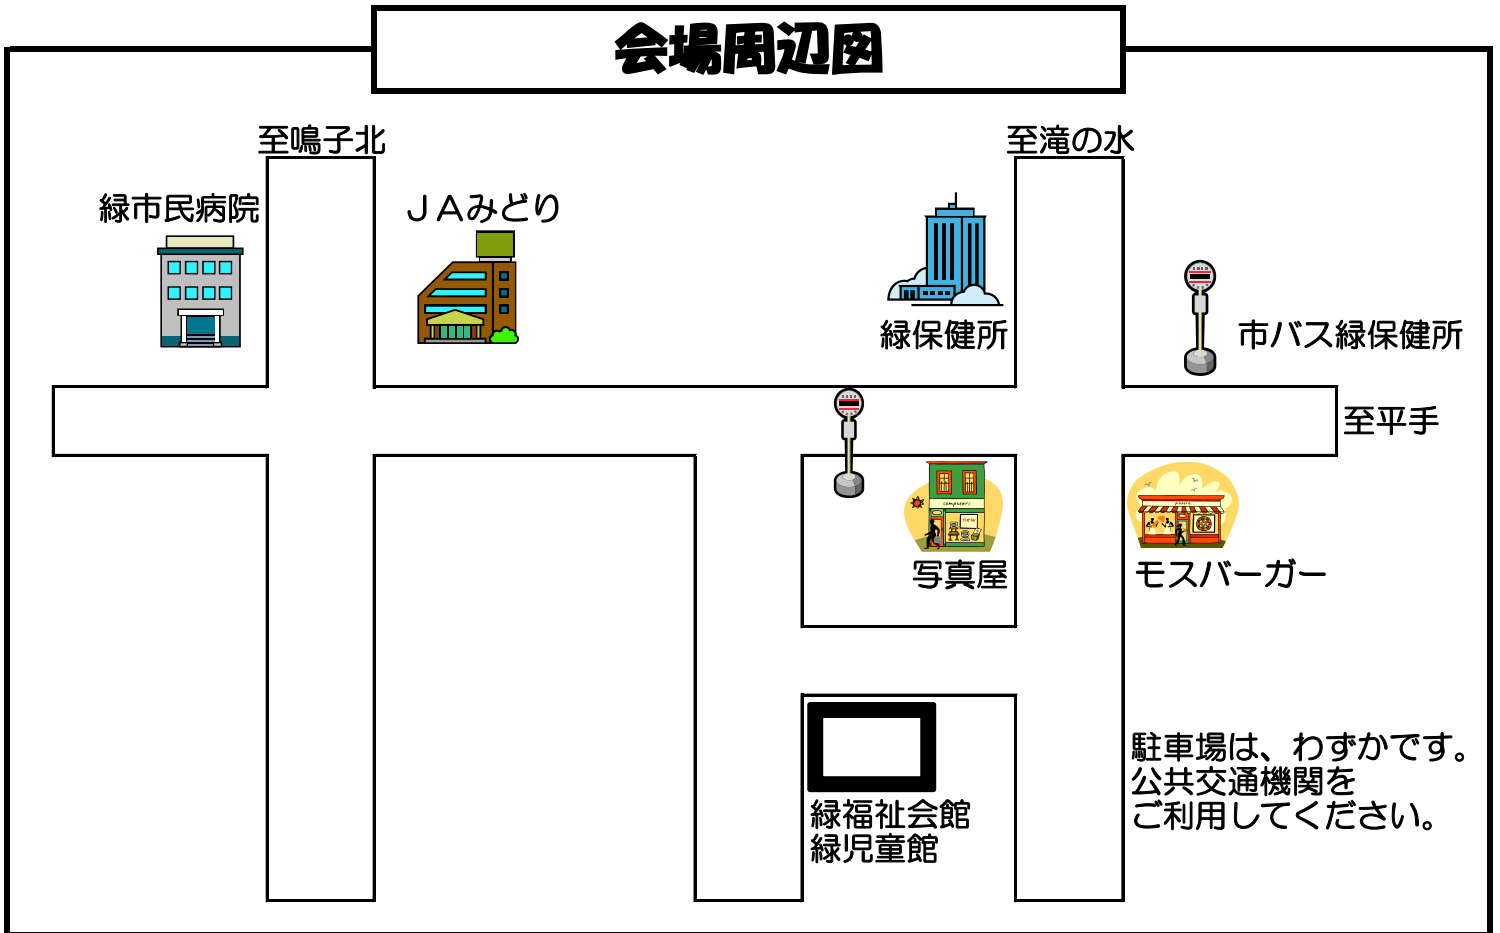

会場周辺図

わんさかまつり発表ひろば プログラム

出演時間	出演グループ	
11:00 ~ 11:30	太極拳同好会	福社会館
11:30 ~ 12:00	児童館クラブ	児童館
12:00 ~ 13:00	昼 休 憩	
13:00 ~ 13:30	大正琴講座	福社会館
13:30 ~ 14:00	みどり民謡クラブ	福社会館
14:00 ~ 14:30	詩吟講座	福社会館
14:30 ~ 15:00	民踊同好会	福社会館

会場は2階児童館の遊戯室です。
出演時間は、変更になる場合があります。